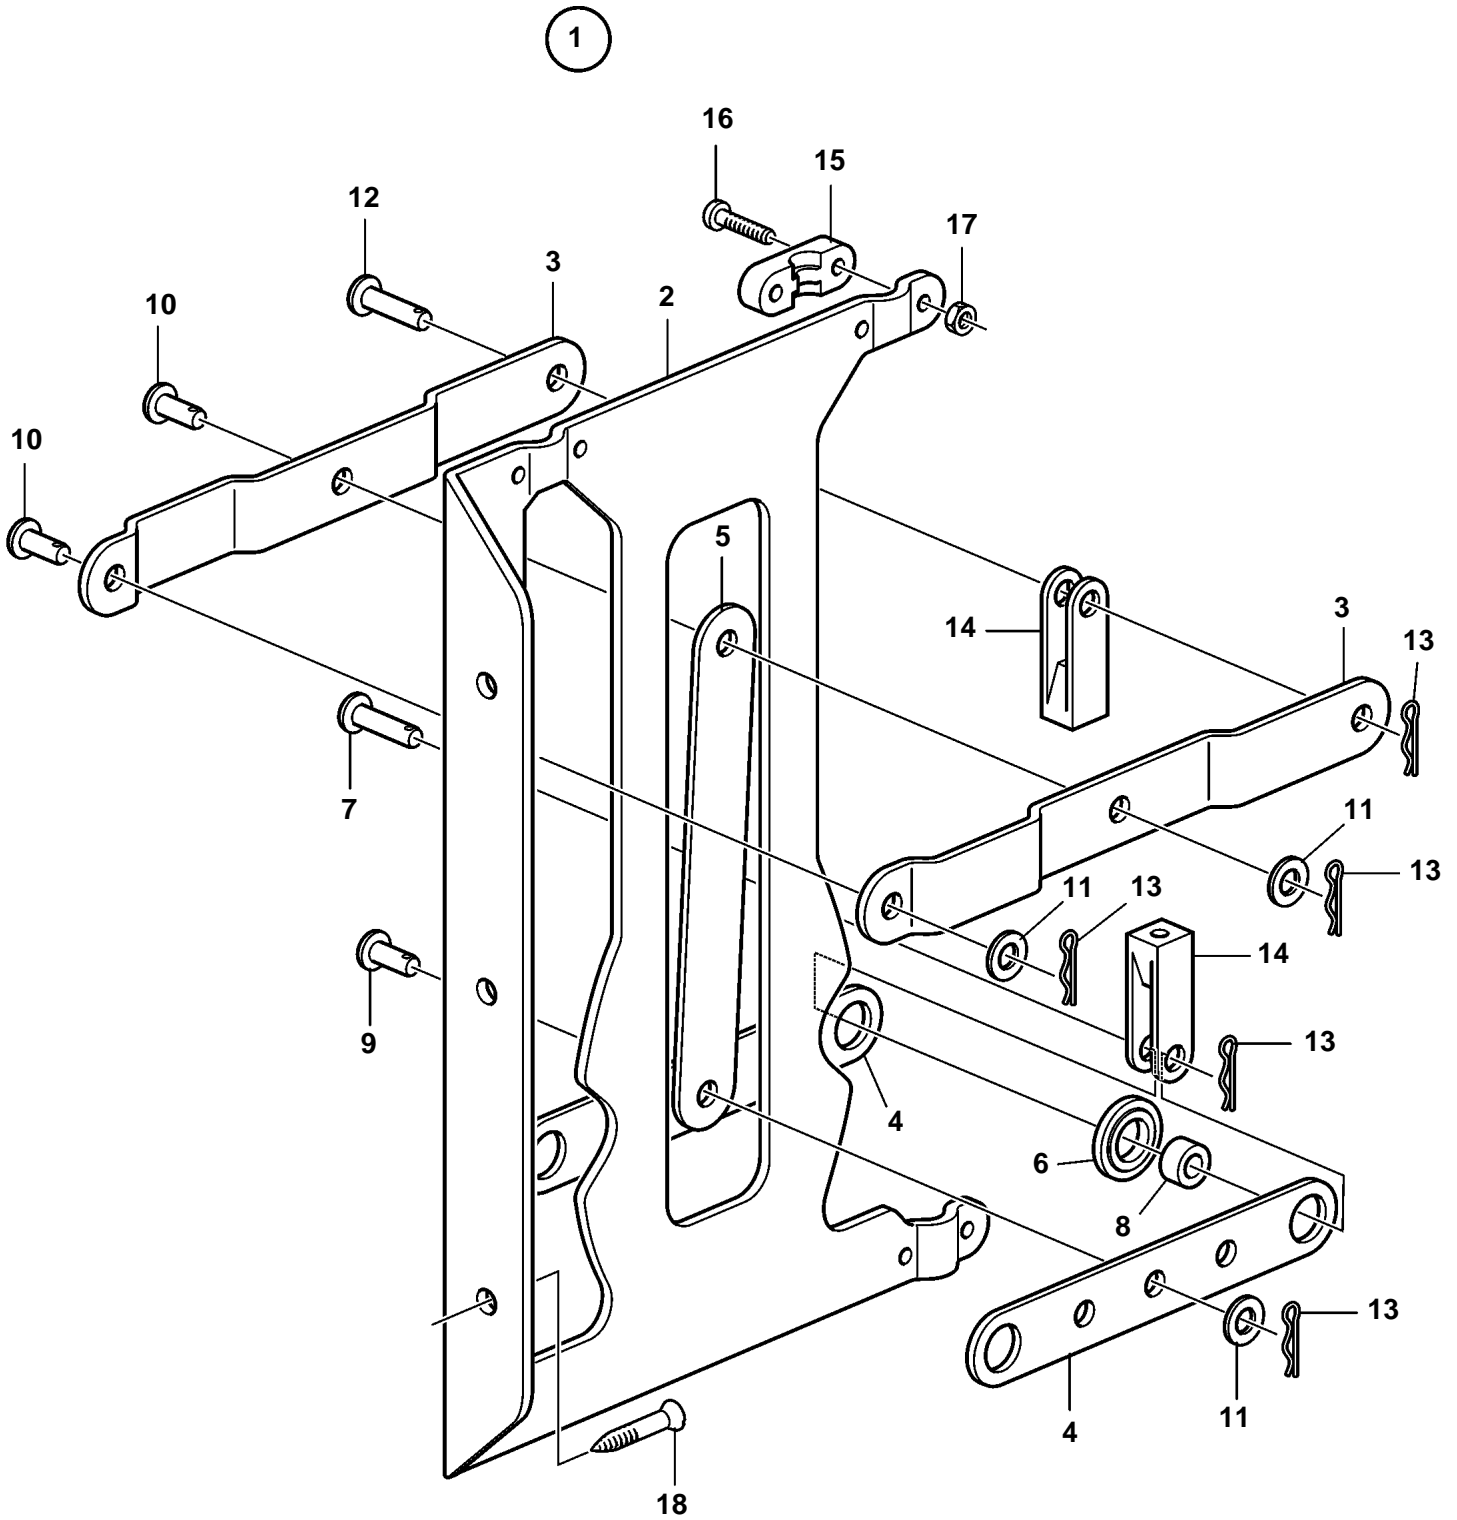

D1-13A, D1-13B, D1-20A, D1-20B, D1-30A, D1-30B, D2-40A, D2-40B, D1-13F, D1-20F, D1-30F, D2-40F

23103

D1-13A, D1-13B, D1-20A, D1-20B, D1-30A, D1-30B, D2-40A, D2-40B, D1-13F, D1-20F, D1-30F, D2-40F

REF	PART NO.	QTY	DESCRIPTION	NOTES
1	828164	1	Connection plate	For double steering positions.
2		1	· Housing	
3		2	· Lever	
4		2	· Lever	
5		1	· Lever	
6	828180	2	· Roller	
7	828183	2	· Split pin	
8	828178	2	· Bushing	
9		1	· Clevis pin	
10		2	· Clevis pin	
11	940191	3	· Washer	
12	828182	1	· Clevis pin	
13	664822	6	· Split pin	
14	850452	3	· Fork	
15	850361	3	· Cable attachment	
16	969407	6	· 6 point socket screw	(956078)
17	955780	6	· Hexagon nut	
18		3	Screw	